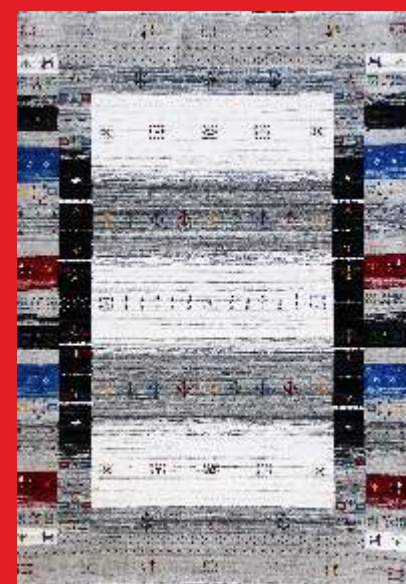

Teppichabverkauf+++Teppichabverkauf+++Teppich

Teppichabverkauf+++Teppichabverkauf+++Teppichabverkauf+++

Teppichabverkauf+++Teppichabverkauf+++Teppichabverkauf+++

Nr. 3125-358  
Gabbeh-Loom, Indien  
ca. 137\*205cm  
statt € 1.963,-  
**nur € 390,-**

Nr. 3125-478  
Gabbeh-Loom, Indien  
ca. 124\*181cm  
statt € 1.569,-  
**nur € 310,-**

Nr. 3125-586  
Gabbeh-Loom, Indien  
ca. 142\*201cm  
statt € 2.005,-  
**nur € 390,-**