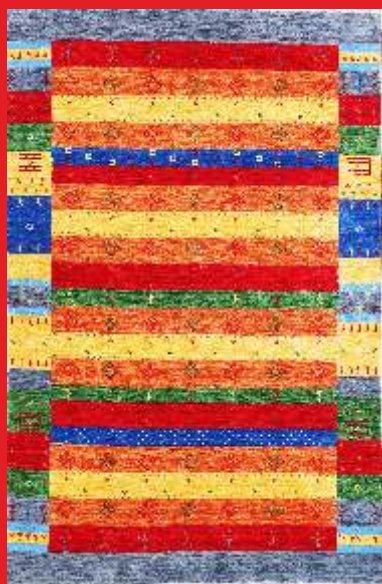

Teppichabverkauf+++Teppichabverkauf+++Teppich

Teppichabverkauf+++Teppichabverkauf+++Teppichabverkauf+++

Teppichabverkauf+++Teppichabverkauf+++Teppichabverkauf+++

Nr. 3125-358  
Gabbeh-Loom, Indien  
ca. 137\*205cm  
statt € 1.963,-  
**nur € 390,-**