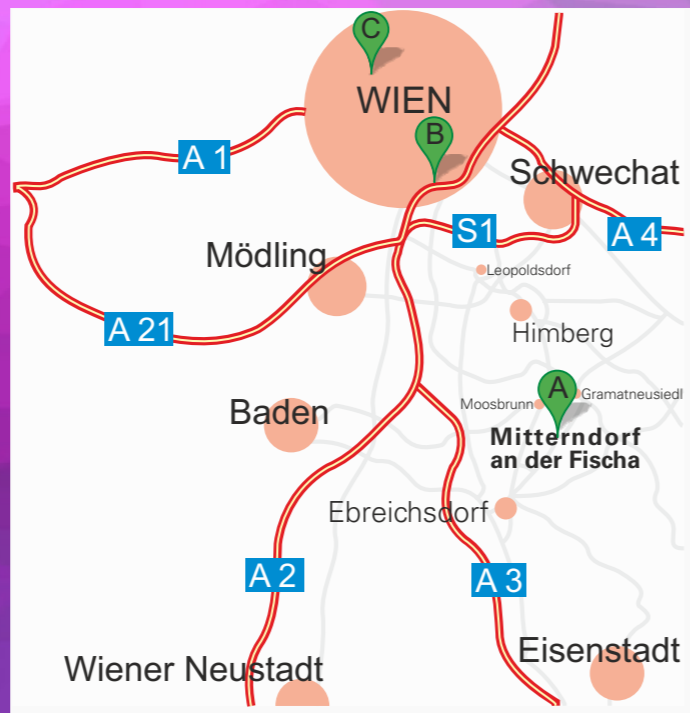

Österreichs größtes Teppichlager und die modernste Teppichwäscherei des Landes

HELM & MIGO Teppich|Zentrum

2441 Mitterndorf/Fischa

Lagerstraße 48 (20 km südlich von Wien)

Filialen: 1100 Wien, Himberger Straße 2

(verlängerte Favoritenstraße, U1)

1190 Wien, Billrothstraße 42

(vis-a-vis Fa.Kattus Sekt)

www.helm.at - www.migo.at

Tel: 02234-74010

MIGO
Teppich|Service

HELM
Teppich|Zentrum

Hausmesse im Teppich|Zentrum